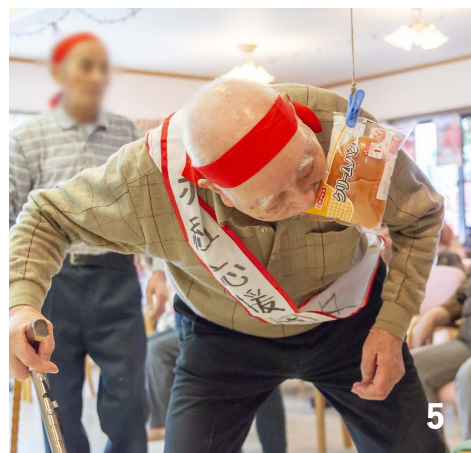

### 写真について

- 1\_ 毎年恒例のジャガイモ畑。今年も、食べきれないほどの収穫が期待されます。
- 2\_ こちらも恒例のキュウリとトマト。これから一気にツルが成長します。
- 3\_ トマトはすでに実を結んでいました。赤く色づくまで、もうすこし。
- 4\_ 梅の実もたくさん。梅雨を待ってから収穫を行います。

# 『えがお』の大運動会

紅白対抗、楽しくも熱い戦い

今年も開催、大運動会。利用者様だけでなくスタッフも競技に参加。紅組と白組にわかれて、全5種目を競いました。競技は、体を積極的に動かす機能訓練も兼ねています。この運動会も、みなさまの健康づくりのお役に立てれば幸いです。

### 写真について

- 1\_ 選手宣誓を読み上げる応援団長たち。大きな声ではきはきと宣誓してくださいました。
- 2\_ スタッフが「カゴ」になる玉入れ。カゴが回転するので、簡単には入りません。
- 3\_ 座ったまま行うサッカー。見た目以上に試合の展開が早いのが特徴。
- 4\_ 競技に参加していないときは、みんなで作戦会議!?
- 5\_ 最後は、おなじみ「パン食い競争」でしめくりました。

# カラオケ悠々会のカラオケ大会

みんなで歌う、昭和の名曲

『だんな様』『出世街道』『脛(まぶた)の母』など、昭和の名曲を歌う「カラオケ悠々会」の皆様が出演。一緒に歌うだけでなく、手遊びをしたり、手を取って踊ったりしながら楽しい歌のひと時を過ごすことができました。