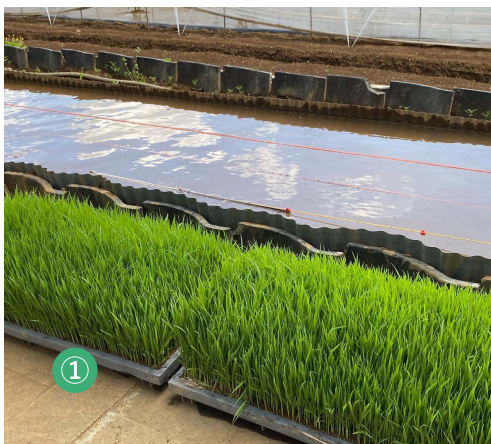

耕したり苗を植えたりと、少しずつ準備をしてきたえがおの畑。気温も上がってきたせいか、一気に作物も成長。ちょっと前まで茶色一色で寂しかった畑が、賑やかになりました。

えがおの農園

季節ごとに様々な野菜を育てる自社農園。ビニールハウスもあります。

採れた作物は利用者様の食材としても使われています。畑仕事は利用者様も参加可能。

写真について

- 1_ 畑に広がるジャガイモの花。もはや『えがお』の風物詩ですね。
- 2_ 今年もスイカを育てています！すでにビニールドームからツルがはみ出るほど成長。
- 3_ いつのまにやらナスの実もなっていました。日々の料理でも大活躍。
- 4_ まるまると実ったトマト。あとは赤く色づくのを待つばかり。

えがお農園の田んぼ

みんなで田植えにチャレンジ！

初の田植えなので、塩と酒でお清めをし、小口社長による「お田植え」からスタート。
それに続いて利用者様も田植えを行いました。

ヒモと棒を使って線を引き、一直線になるように手で苗を植えていきます。利用者様の中には、かつては現役の農家さんだった方もいらっしゃり、「来年もやんのけ?」「もうこれで終わりかあ?」など話をしているうちに、あっという間に田植えが終わってしまいました。
えがお米の成長も楽しみですね。